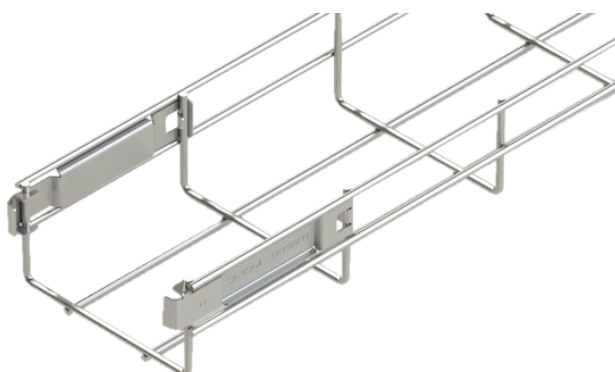

## CHEMIN DE CÂBLE EN FIL H55 ÉCLISSAGE AUTOMATIQUE

Référence	Largeur (mm)	Poids	Ø fil
CBXVFCL55.050	50	0,53 kg	4 mm
CBXVFCL55.100	100	0,57 kg	4 mm
CBXVFCL55.150	150	0,83 kg	4 mm
CBXVFCL55.200	200	0,87 kg	4 mm
CBXVFCL55.300	300	1,03 kg	4 mm
CBXVFCL55.400	400	1,33 kg	5 mm
CBXVFCL55.500	500	1,63 kg	5 mm
CBXVFCL55.600	600	1,93 kg	5 mm

### DESCRIPTION

Découvrez le nouveau système de chemins de câbles Quik-Clik, qui vise à économiser du temps et de l'argent. Avec ce système innovant, le raccordement de deux longueurs de chemin de câble en fil est plus rapide que jamais. Montable en quelques secondes, le nouveau Quik-Clik est conçu pour permettre de gagner encore plus de temps sur place. Pré-monté en série, le coupleur VFFJC est également disponible en tant qu'accessoire à fixation rapide individuel.

### DONNÉES TECHNIQUES

- Hauteur : 55 mm

- Longueur : 3000 mm

- Durée d'installation : 2 secondes

 9 rue Gutenberg, 91070 Bondoufle  
 01 64 97 40 56  
 [commercial@cabax.fr](mailto:commercial@cabax.fr)  
 [www.cabax.fr](http://www.cabax.fr)